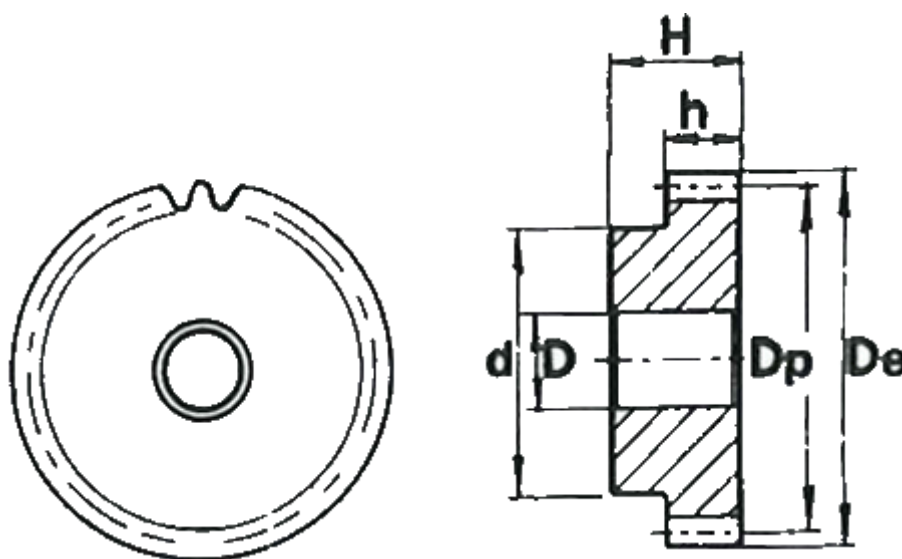

Varenummer: 616501050030
Beskrivelse: Cylindrisk tandhjul med nav
30 tdr. Modul 5

Mål

Antal tænder = 30
d = 100
D = 25
De = 160
Deling (Pitch) = 15.708
Dp = 150
H = 75
h = 50

Modul = 5